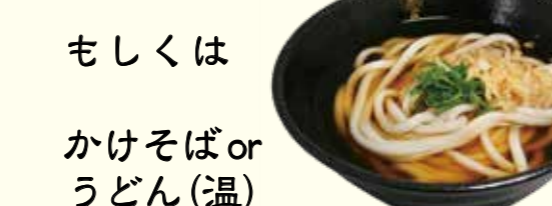

# ミニ単品 600円シリーズ

高菜ピラフ

ネギトロ丼

海鮮かき揚げ丼

焼き鳥丼

いかとろろ丼

# お得なセットメニュー

醤油ラーメンセット  
**1,050円!**

そばorうどん(温・冷)セット  
**1,050円!**

(ミニ単品シリーズから1点お選びください)

プラス

例) 高菜ピラフセット

ざるそばor  
うどん(冷)

プラス

例) 海鮮かき揚げ丼セット

もしくは  
かけそばor  
うどん(温)