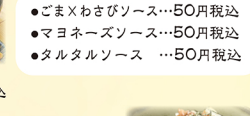

そばorうどん(温・冷)セット
1,100円!

(ミニ単品シリーズから1点お選びください)

●ライス大盛り(ダムカレーは除く) ...+150円

●麺大盛り(そば・うどん・パスタ) ...+250円

●ミニサイズの大盛りはございません。

※写真はイメージです。 ※盛りつけ、器が写真と異なる場合がございます。 ※季節・時期により内容が変更になる場合がございます。

地産卵と若鶏の親子丼 ...950円税込

特製カツ丼 ...1,000円税込

単品

餃子 ...500円税込

海鮮サラダ ...750円税込

塩こんぶキマカツ ...450円

アユの塩焼き ...600円税込

手羽番(4本) ...600円税込

刺身3点盛り ...800円税込

おつまみセット(揚げ物3点) ...1,000円税込

メヒカリの唐揚げ ...400円税込

フライドポテト ...800円税込

マグロ山かけ ...500円税込

もつ煮込み ...600円税込

なんこつ唐揚げ ...500円税込

岩鶏の唐揚げ ...500円税込

冷奴 ...300円税込

枝豆 ...350円税込