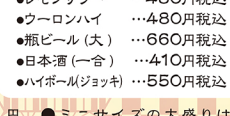

単品

餃子 ...500円税込

海鮮サラダ ...750円税込

塩こんぶキマカツ ...450円

アユの塩焼き ...600円税込

手羽番(4本) ...600円税込

刺身3点盛り ...800円税込

おつまみセット(揚げ物3点) ...1,000円税込

メヒカリの唐揚げ ...400円税込

フライドポテト ...800円税込

マグロ山かけ ...500円税込

もつ煮込み ...600円税込

なんこつ唐揚げ ...500円税込

岩鶏の唐揚げ ...500円税込

冷奴 ...300円税込

枝豆 ...350円税込

ごまわさびソース ...50円税込

マヨネーズソース ...350円税込

タルタルソース ...50円税込

ミニ単品 650円シリーズ

焼き鳥

高粱ピラフ

ネギトロ丼

海鮮かき揚げ丼